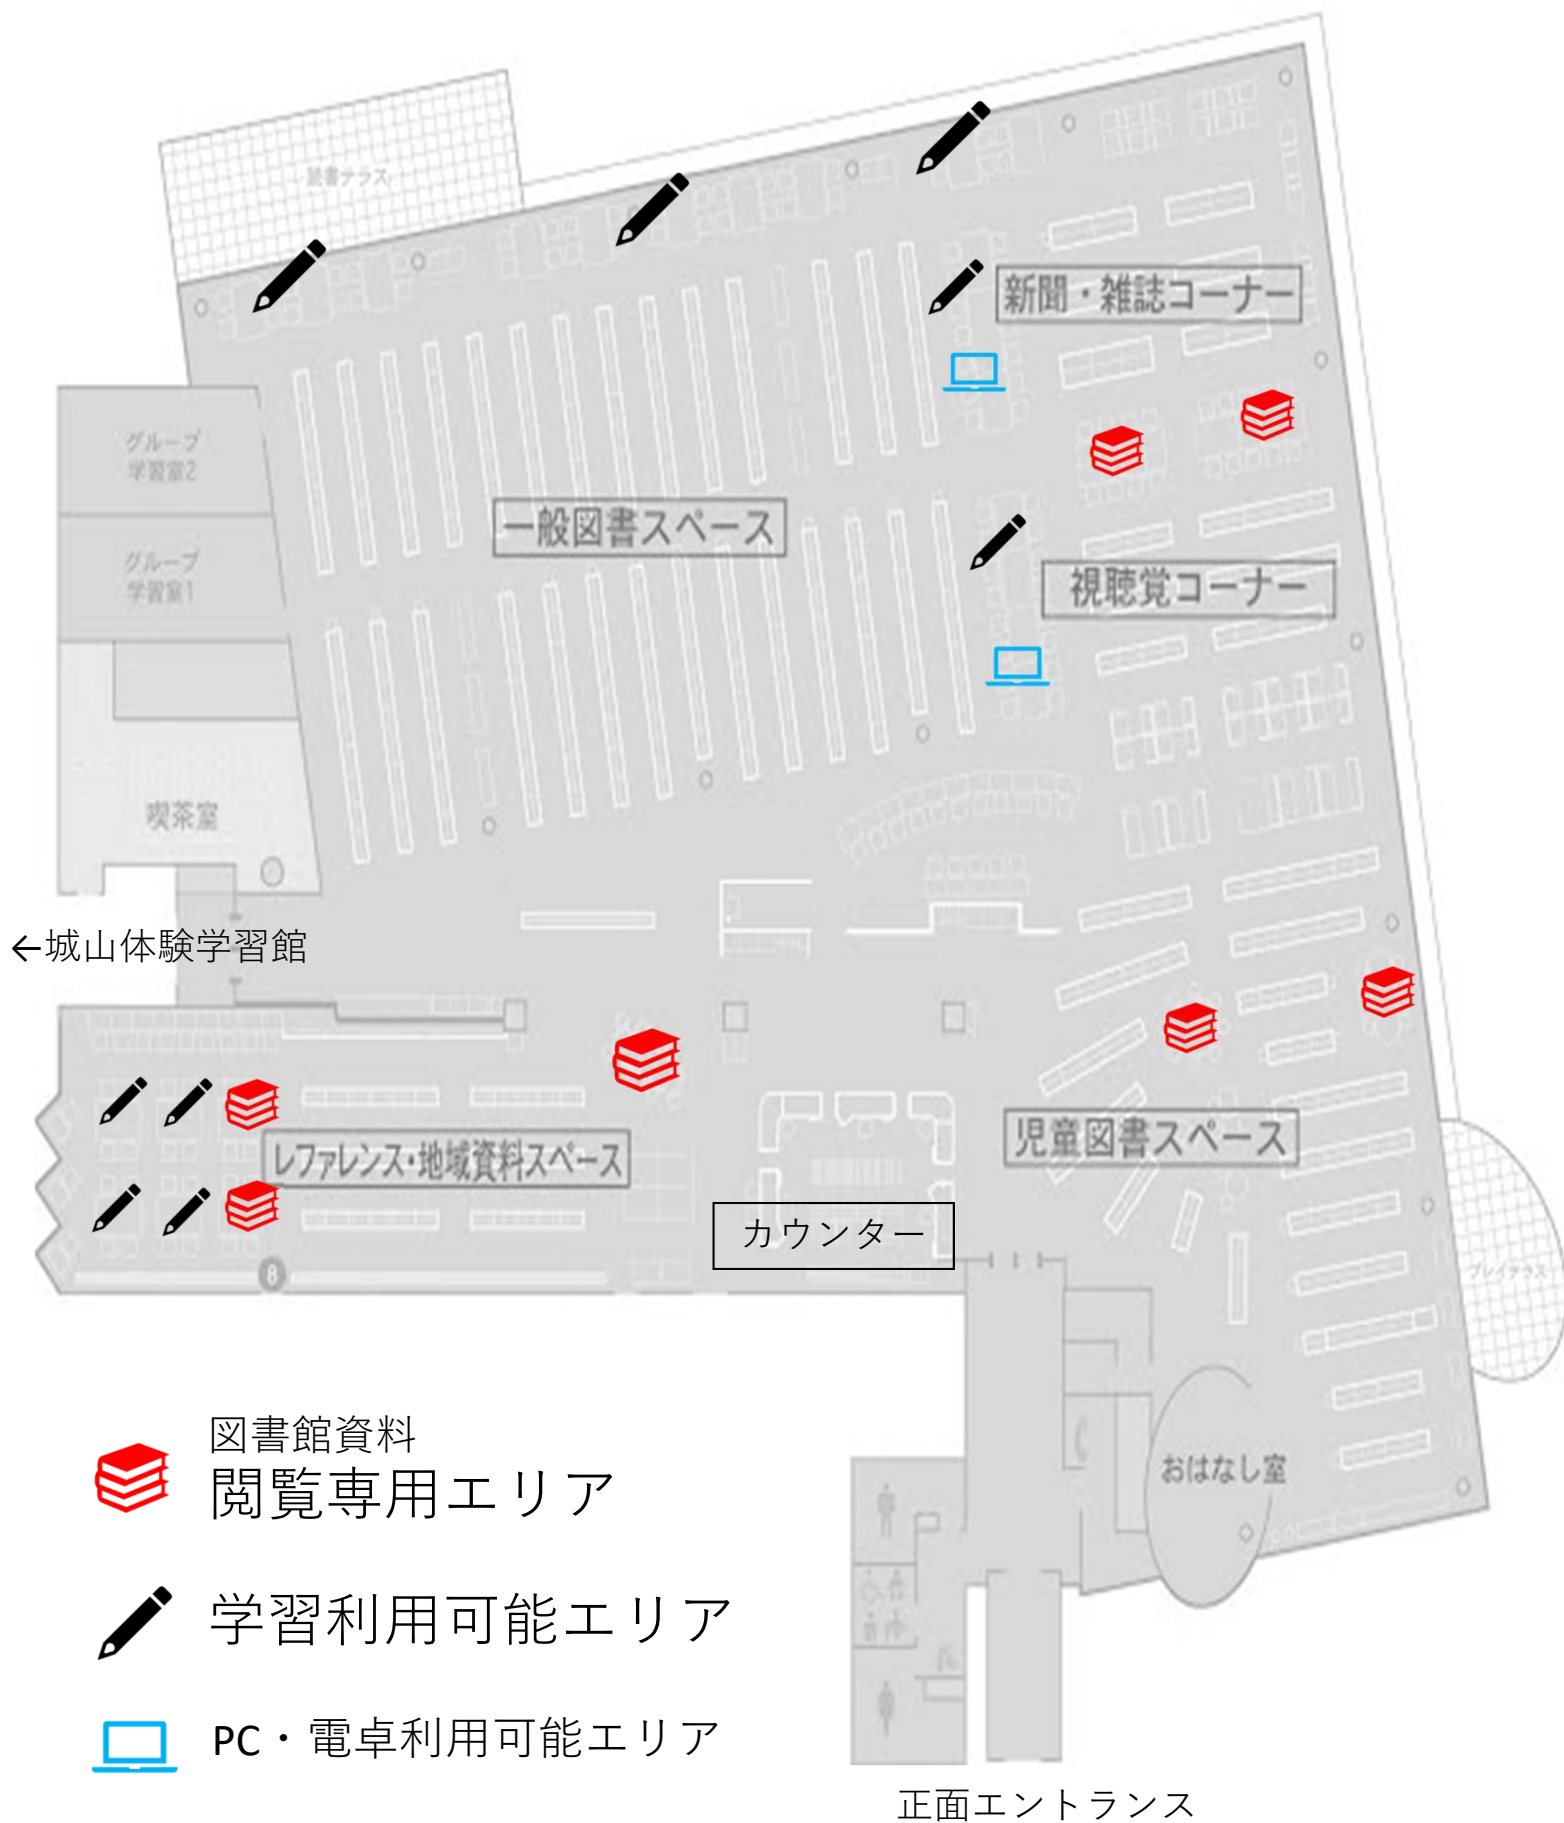

稲城市立中央図書館  
閲覧席ご利用可能マップ（令和4年1月25日）

正面エントランス