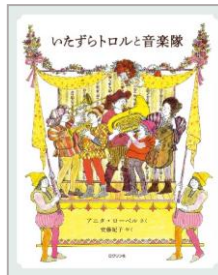

すぎた ひろみ かいせいしゃ 杉田 比呂美／絵 偕成社

さて、ウルフの本当の名前は
何でしょう？

こたえがわかった人は、
最後のページをみてね！

いなぎしりつちゅうおうとしょかん
稲城市立中央図書館

ハムスターの医者コツプがムジカの森に診療所を
ひらきました。歌手のフクロウを治療したのをきっか
けに、森の音楽家せんもんのお医者さんになります。
やがて、ひょうばんを聞きつけて、鳴かないはずの
アゲハやテントウムシまでやってきました！

『ムジカの森の音楽隊』

さくらい ともか／著 くもん出版

いなかでくらしていた馬はある日、旅のバレエ団に
会いました。生まれてはじめてバレエを見た馬は、
自分も踊りたいと思い、町のバレエ学校に1人で
行く決心をします。でも、馬がバレエなんてと誰も
相手にしてくれませんでした。

『バレエをおどりたかった馬』

H. ストルテンベルグ／作 菱木 晃子／訳
さとう あや／絵 福音館書店

おんがく
音楽の本

ゴーシュは金星音楽団のセロ（チェロ）奏者。
ただ、楽団一へたで、セロも古くておんぼろ
です。それでも、いっしょうけんめい練習
していると、ねこがやってきて、にやにやし
ながら、あることを言いました。

『セロひきのゴーシュ』

みやざわ けんじ／作 茂田井 武／画 福音館書店

旅をする5人組の音楽隊がいました。ある夜、
森で休んでいるとトロールがやってきて、楽器
に魔法をかけてしまいました。すると、楽器
からはおかしい音が…。どうしたら魔法をと
いてもらえるのでしょうか？

『いたずらトロールと音楽隊』

アニタ・ローベル／作 安藤 紀子／訳
ロクリン社

4・5・6年生向き

お祭りでおなじみの和太鼓。和太鼓がどのよう
にできているか知っていますか？この本を
読めば、和太鼓の打ち方や歴史がわかります。
さあ、きみも和太鼓にチャレンジしてみよう！