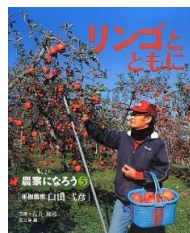

# よむソウ

～4・5・6年生向け本のリスト～no.147

くだもの  
こんげつ 今月は、“果物の本”

しょうかい を紹介しています♪ みんなもよんでみてね。

アンディには、おばあちゃんがいないので、周りの友だちがうらやましくてなりません。お母さんが、おばあちゃんが若い時におばあさんに仮装した写真を見せてくれました。アンディが、いつものように、りんごの木の上にすわっていると、写真にそっくりなおばあさんが、とつぜんあらわれたのです。

『リンゴの木の上のおばあさん』

ミラ・ローベ／作 塩谷 太郎／訳 いわなみしよてん 岩波書店

アンディとおばあさんは遊園地に行って、最初に何に乗ったでしょう？

こたえがわかった人は、最後のページをみてね！

いなぎしりつちゅうおうとしょかん  
稲城市立中央図書館

むかし  
昔、イタリアに一人の王子がいた。ある日、王子は「ミルクのように白く、血のように赤い、美しい娘と結婚したい」と決意した。そして、その娘がいるという山のとっぺんにあるオレンジの木の実を探しに旅に出た。王子の願いはかなうだろうか？

『三つのオレンジ ミルクのように白く血のように赤い娘』  
けんもち ひろこ ぶん こにし えいこ え かいせいしゃ  
剣持 弘子／文 小西 英子／絵 偕成社

白田さんの果樹園では、お客さんがいつ来ても楽しめるようにたくさんの種類の果物を育てています。中でもリンゴはオーナー制があり、花摘みや摘果の作業を体験することができます。土づくりや木のせん定に始まる白田さんの1年を見てみましょう！

『リンゴとともに 果樹農家白田式彦』  
いしい かずひこ しやしん のうぶんきょう へん のうさんぎよそんぶん かきょうかい  
石井 和彦／写真 農文協／編 農山漁村文化協会