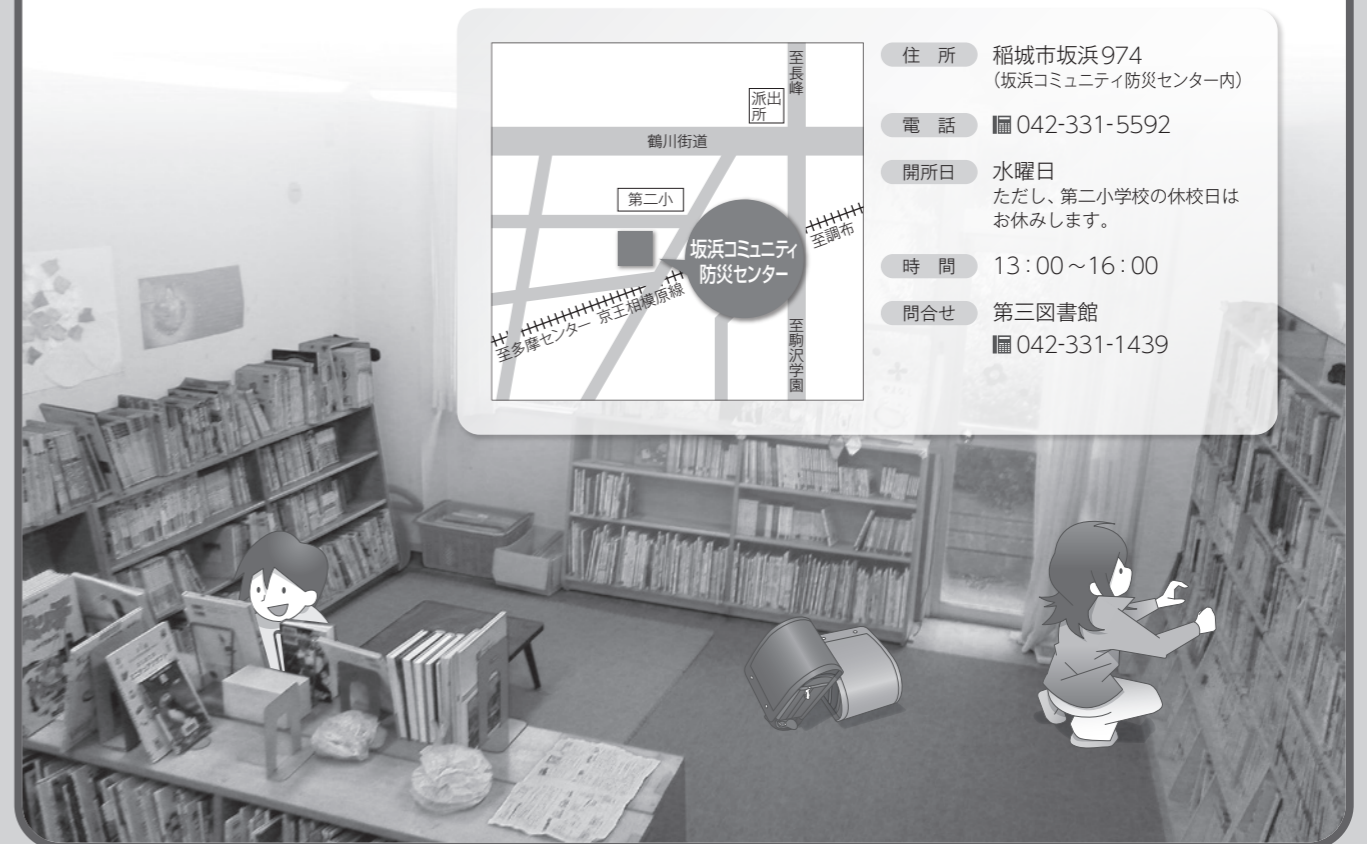

住 所 稲城市坂浜974
(坂浜コミュニティ防災センター内)

電 話 ☎ 042-331-5592

開所日 水曜日
ただし、第二小学校の休校日はお休みします。

時 間 13:00~16:00

問合せ 第三図書館
☎ 042-331-1439