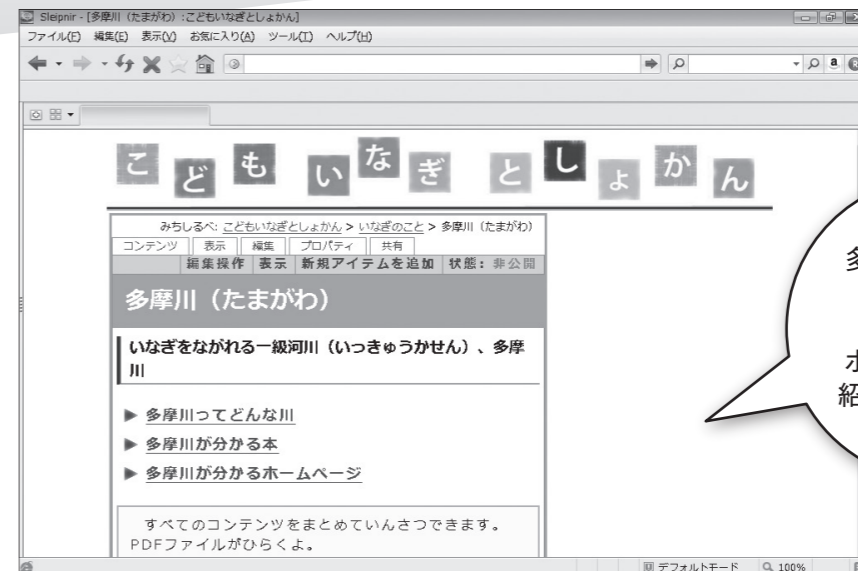

こどもホームページで多摩川のことを調べよう!

稲城市立図書館のこどもホームページでは、年齢別のおすすめ本や、稲城市について調べるときに参考になる情報を紹介しています。今回、新たに稲城市を流れる身近な川「多摩川」を調べる時に便利なメニューを追加しました。ぜひご利用ください。

アクセスは<http://www.library.inagi.tokyo.jp/>から、
こどもページをクリック!

こどもメニューの**いなぎのこと**をクリックし、
「多摩川(たまがわ)」を選んでください。