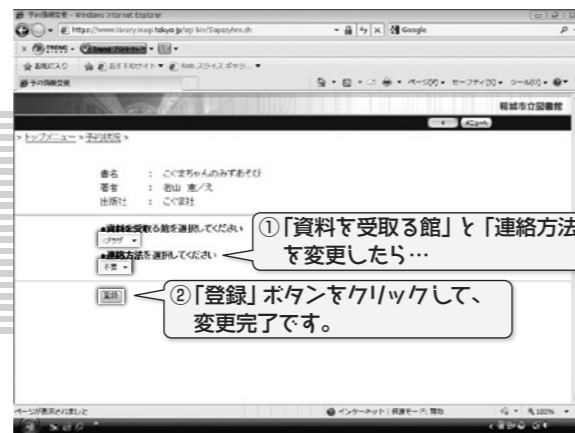

01

資料を検索し、「予約かごへ」をクリックして、予約したい資料を「予約かご」に登録します。

中面へ続く ▶

02 「予約かご」に登録しただけでは、まだ実際に予約されていません。資料を予約するには、資料を受取る館・連絡方法を選択し、予約する資料の左にあるボックスにチェックを入れ、「予約」ボタンをクリックします。

② 予約したい資料を選んでチェックします。

03 次の画面で、「確定」ボタンを押せば、予約完了です。

③ 予約確定画面に進みます。

予約ができない場合は、こちらに理由が表示されます。

件数超過：予約件数がオーバーしています
本人借受：現在貸出中の資料です
二重予約：既に予約中の資料です

予約資料のうち、資料の状態が「申込中」「返却待ち」のものに関しては、資料を受取る館や連絡方法を変更できるようになりました。

01 予約状況画面にログインします。

「変更」ボタンをクリックしてください。

02 「変更」ボタンをクリックし、資料を受取る館・連絡方法を選択し、「登録」ボタンをクリックしてください。