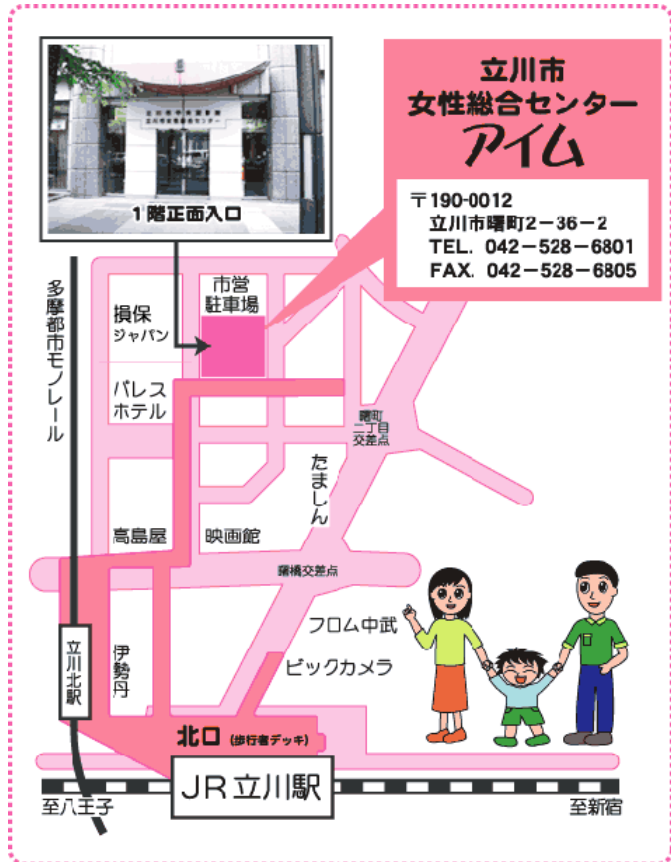

# ～ 会場案内 ～

平成 24 年 2 月 7 日 (火)・8 日 (水)

## 立川市女性総合センター・アイム (アイムホール)

住 所 : 立川市曙町 2-36-2  
T E L : 042-528-6801

- \* 立川駅北口から徒歩 7 分。  
ファーレ立川  
センタースクエアビル 1 階。

※駐車場はございません。  
公共交通機関をご利用ください。

平成 24 年 2 月 16 日 (木)