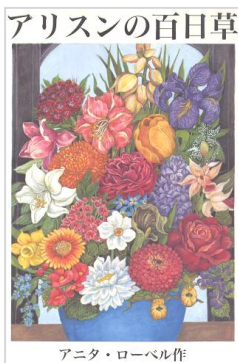

はな き ほん  
花や木の本

ねんせい む 1・2・3年生向き

『き』  
さいとう 斎藤 こういち 光一／こうせい 構成・絵 え フレーベル館

アリスンはベロルのためにアマリリスの花を、ベロルはクリスタルのためにペゴニアを、クリスタルはドーンのために、そしてドーンは…。すてきな花がたくさんでできます。

アリスンの百日草  
ひやくにちそう ひゃくにちそう  
『アリスンの百日草』  
あにた ローベル 作 さく らんか社(旧セーラー出版) らんか社(旧セーラー出版)

みなさんの家のまわりにはどんな木がありますか？  
この本には、いろいろな木のはっぱや花や実がのっています。  
知っている木があるかな？  
さがしてみてね。

くんちゃんは、おかあさんからおとうさんの畑仕事のお手伝いをするようにいわれました。おとうさんのまねをしてやっているのに、おこられてばかりでなかなかうまくできません。どうしたらうまくできるのかな？

『くんちゃんのはたけしごと』  
ドロシー・マリノ／さく まさき るりこ／やく ペンギン社